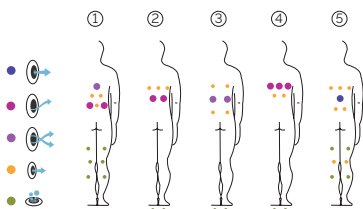

2 sdraiato

3 seduto

Misure: 198 x 198 x 76 cm

Volume acqua: 975 litri

Peso: Vuota 220 kg / Piena 1195 kg

1 colori

5 massaggi

COLORI SUPERFICIE ACRILICA