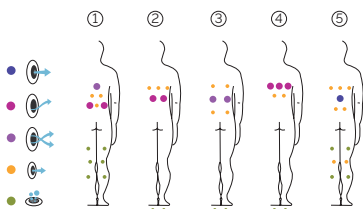

Dimensions: 198 x 198 x 76 cm

Volume Eau: 975 litres

Poids: Vide 220 kg / Plein 1.195 kg

1 couleurs

5 massages

COULEURS ACRYLIQUE

White

TYPE REVÊTEMENT MEUBLE EXTÉRIEUR