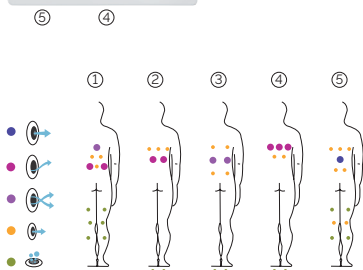

3 asientos

Medidas: 198 x 198 x 76 cm

Volumen de agua: 975 litros

Peso: Vacío 220 kg / Lleno 1.195 kg

1 color

5 tipos de masaje

ACABADOS CASCO (COLORES ACRÍLICO)

White