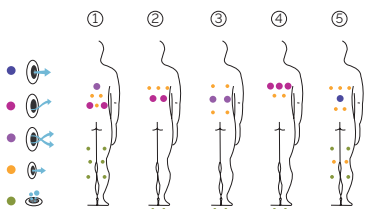

Lounge City

Ein offener Whirlpool mit maximalem Funktionsumfang.

EXCLUSIVE LINE

AQUAVIA SPA

DE

CODE 75385

Ideal für 3 Personen

5 Positionen

2 Liege

3 Sitzen

Abmasse: 198 × 198 × 76 cm

Volumen (l): 975 liter

Gewicht: Leer 220 kg / Befüllt 1.195 kg

1 Farben

5 Massagen

ACRYLFARBEN

White

VERKLEIDUNGSTYP AUSSENRAHMEN

Graphite Woodermax

Walnut Woodermax

Thunder Woodermax

Butterfly Woodermax