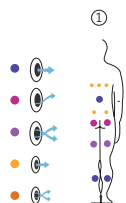

ACRYLFARBEN

White Sterling Blue Marble

VERKLEIDUNGSTYP Außenrahmen

Synthetic Grey Warm Grey

LEISTUNGEN

OPTIONALE LEISTUNGEN

Whirlpool im Rahmen unserer Bemühungen um ständige Verbesserungen behalten wir uns das Recht vor, ohne weitere Bekanntmachungen Änderungen an der Konstruktion und den technischen Daten vorzunehmen.

Compact Pool

Robusta, compatta e familiare.

CODICE 69128

1 posizioni

1 vertical

Misure: 400 x 230 x 138 cm

Volume acqua: 6.000 litri

Peso: Vuota 1.150 kg / Piena 7.150 kg