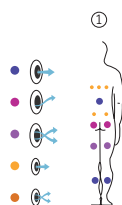

PRESTAZIONI ADDIZIONALI

Come parte della nostra politica di miglioramento continuo, ci riserviamo il diritto di modificare il design e/o le specifiche tecniche senza preavviso.